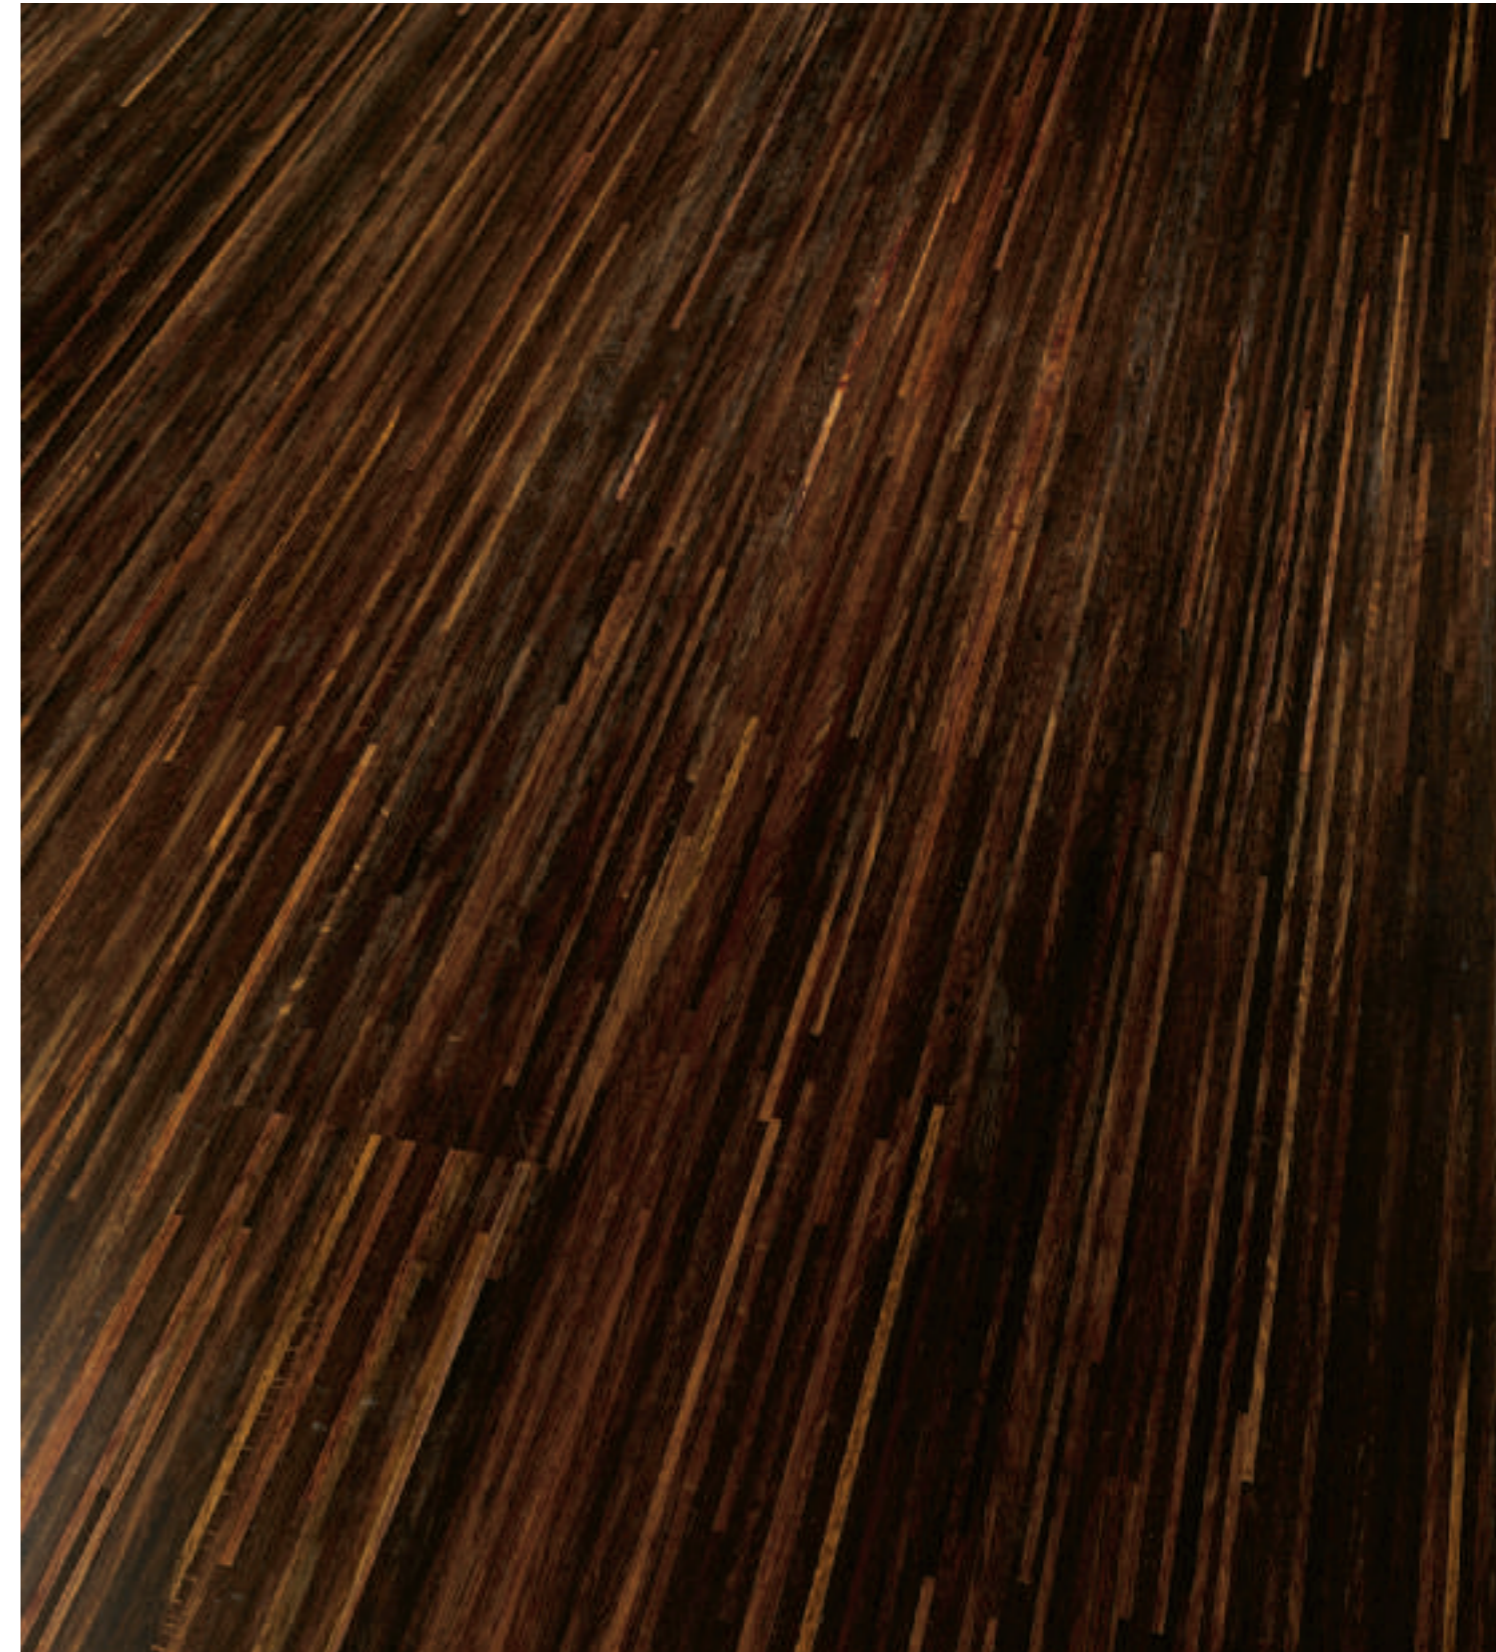

Rovere affumicato motivo Finline
Ek kärnrökt Finelinemönster
Dąb mocno dymiony, wzór finline
Дуб копченый узор Finline
Eik kjernerøkt Finline-mønster
Carvalho Fumé padrão Finline

Trendtime 1 – Natur

Format/ Size/ Format/ Formaat/ Formato/ Formát